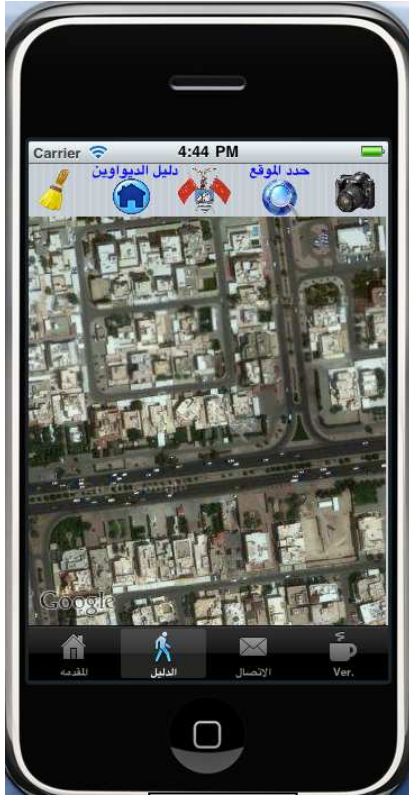

الدليل الالكتروني لديوانيات الكويت، يحتوي على معظم الديوانيات الكويتية مرتبة حسب المحافظات والمناطق. يمكنك للمستخدم الاستفادة من هذا الدليل الالكتروني للحصول على معلومات و مواقع إحدائيات الديوانيات ، ويمكن تحديث معلومات الديوانيات الخاصة و إرسالها بواسطة (SMS or Email).

### طريقه الاستعمال:

من صورته رقم 1 يمكن للمستخدم البدء في استعمال البرنامج بواسطة الضغط علي الشكل الآتي

سوف تظهر صورته رقم 2 للمستخدم للبدء في استعمال البرنامج بعد الضغط علي الشكل الآتي

صوره 2

صوره 1

صوره رقم 3 سوف تظهر للمستخدم و فيها بعض الاختيارات وهي:

صوره 8

صوره 7

صوره 9

ويمكن أيضا ان يظهر موقع الديوانية علي خريطة الأقمار الصناعية (google map) بالضغط علي الشكل الآتي

في صورته رقم 2

صوره رقم 9 سوف تظهر موقع الديوانية علي شكل (Red Pin)

صوره 10

ويمكن أيضا ان يرسل عنوان الديوانية بالطرق الآتية: